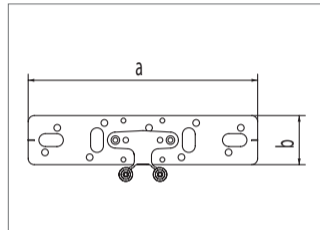

Držač E

Za pričvršćenje pojedinačnog priključka sa univerzalnim provrtom.

Materijal: čelik, pocinkovan

Mat.-Nr.	Oznaka	Mere mm		Masa	Jedinica isporuke
		a	b	kg/kom.	
11055351008	Držač E	188	40	0,184	5 kom.